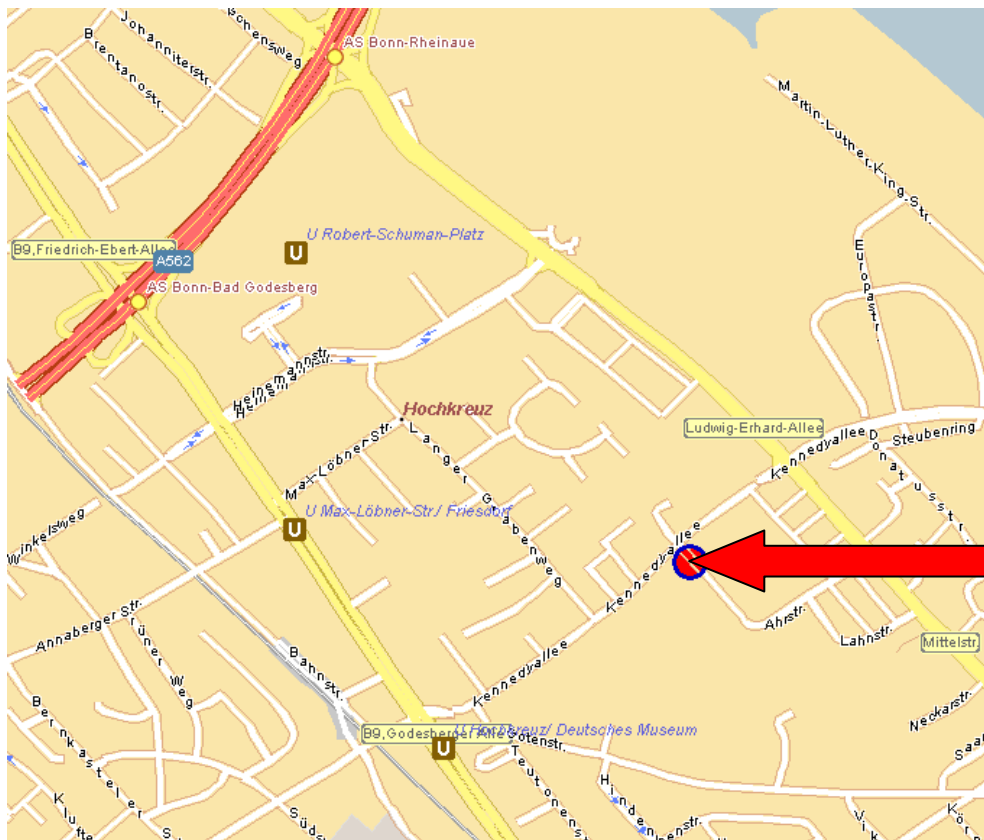

**XXII. Bonner Management Forum im Wissenschaftszentrum Bonn**  
**„Von der Zielgruppe zur Community – Kunden gehen, Fans bleiben!“**

**Anfahrtsskizze zum Wissenschaftszentrum: Ahrstraße 45, 53175 Bonn**

<b>Ab Flughafen Köln/Bonn (A59):</b>	<b>km</b>
A59 / Flughafen Köln/Bonn	0
Am AK Bonn-Ost (42) halb rechts halten auf A562	19,1
Bei AS Bonn-Rheinaue abfahren auf Franz-Josef-Strauss-Allee	21,9
Halb links halten auf Franz-Josef-Strauss-Allee	22,0
Geradeaus weiter auf Ludwig-Erhard-Allee	22,2
Rechts abbiegen auf Kennedyallee	23,5
Links abbiegen auf Ahrstraße	23,8
<b>Ab AK Bonn/Siegburg (A3):</b>	
A3/A560 Bonn/Siegburg (32)	0
Am AD Sankt Augustin West (39)(1) geradeaus weiter auf A59	6,4
Am AK Bonn-Ost (42) halb rechts halten auf A562	14,3
Bei AS Bonn-Rheinaue abfahren auf Franz-Josef-Strauss-Allee	17,0
Halb links halten auf Franz-Josef-Strauss-Allee	17,2
Geradeaus weiter auf Ludwig-Erhard-Allee	17,3
Rechts abbiegen auf Kennedyallee	18,7
Links abbiegen auf Ahrstraße	19,0
<b>Ab AK Meckenheim (A565):</b>	
A61/A565 Meckenheim (29)(12)	0
Bei AS Bonn-Poppelsdorf (7) geradeaus abfahren auf Reuterstraße	15,9
In Bonn geradeaus weiter auf Reuterbrücke	18,1
Halb rechts halten auf Reuterstraße	18,6
Geradeaus weiter auf B9 / Willy-Brandt-Allee	18,7
Geradeaus weiter auf B9 / Friedrich-Ebert-Allee	19,0
Bei AS Bonn-Zentrum geradeaus weiter auf B9 / Godesberger Allee	20,2
In Bad Godesberg links abbiegen auf Kennedyallee	21,6
Rechts abbiegen auf Ahrstraße	22,3

**Ahrstraße 45  
53175 Bonn**

**Gegenüber dem Wissenschaftszentrum haben wir Parkplätze für Sie reserviert!**